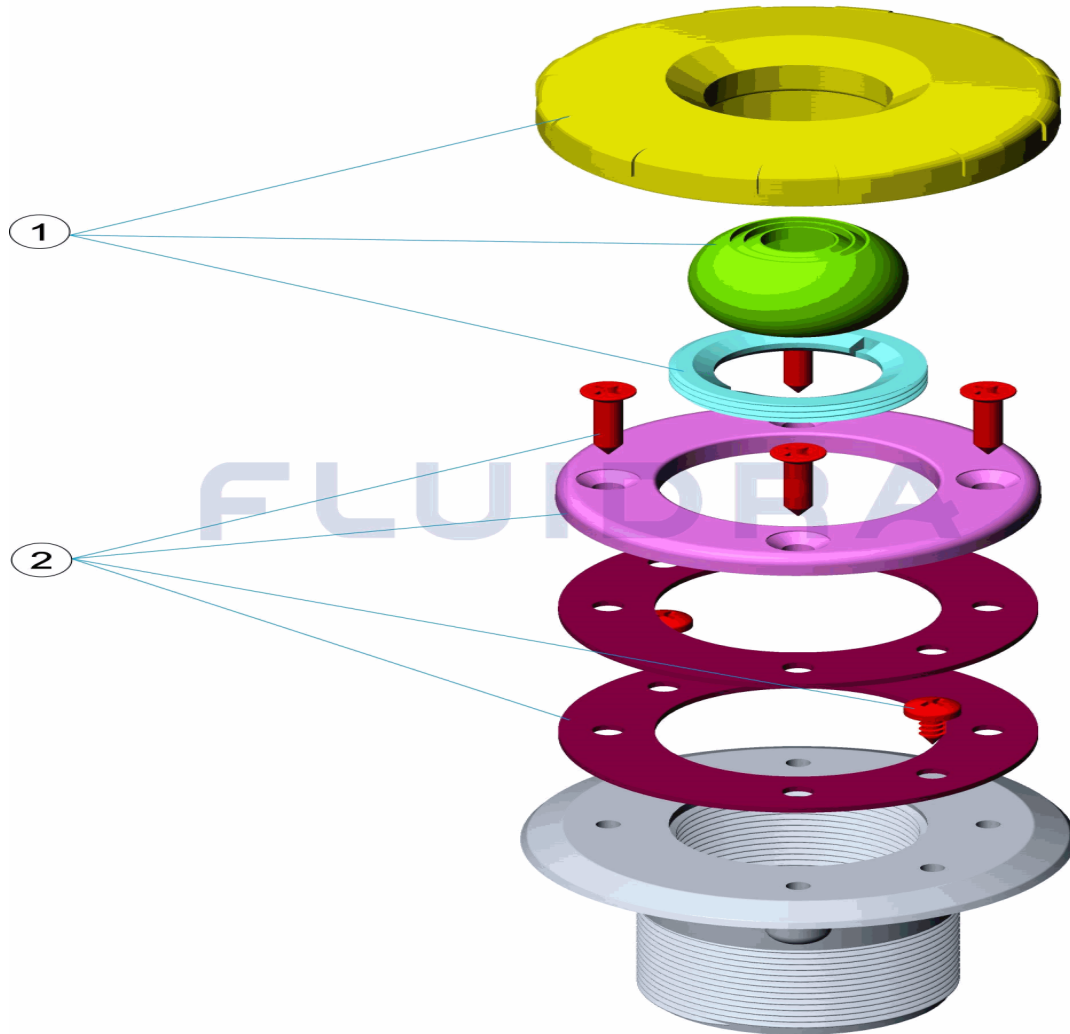

CODE **06498**

DESCRIPTION: **BUSE REFOULEMENT MFLOW PISCINE BÉTON LINER**

FRANCAIS

POS	CODE	DESCRIPTION	QUANTITE	POS	CODE	DESCRIPTION	QUANTITE
1	4402043901	ROTULE MULTIFLOW + ECROU		2	4402042102	BRIDE BOUCHE PISC. LINER	